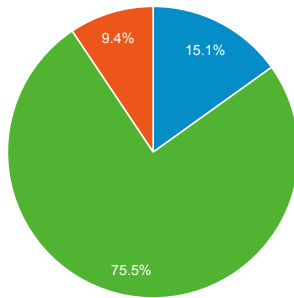

http://ep.tku.edu.tw - http://ep.tku.edu.tw
ep.tku.edu.tw [預設]

2013/3/25 - 2013/3/31

流量來源總覽

● 造訪百分比: 100.00%

總覽

有 927 人來過此網站

■ 搜尋流量 ■ 推薦連結流量 ■ 直接流量

關鍵字	造訪	% 造訪
1. (not provided)	53	37.86%
2. 學習歷程	7	5.00%
3. 淡江大學 請假	4	2.86%
4. 幹部經歷	4	2.86%
5. 電影院打工	3	2.14%
6. 工作經驗心得	2	1.43%
7. 李爾王心得	2	1.43%
8. 威秀員工免費看電影	2	1.43%
9. 淡江 excel 老師	2	1.43%
10. 淡江行事曆	2	1.43%